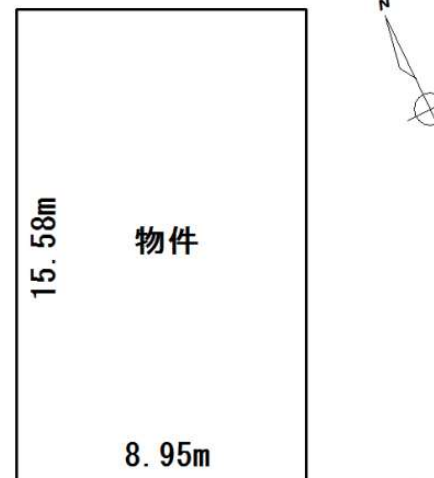

都市計画区域

都市計画区域外

現況

宅地

用途地域

無指定地域

地積

139.50㎡

建ぺい率

70%

【公簿】

42.19坪

容積率

200%

接面道路

南西側4.8m私道

ガス

無

引渡時期

相談

備考

※地番3番8は公衆用道路持分有

※上下水道引込費用売主負担

4.8m私道